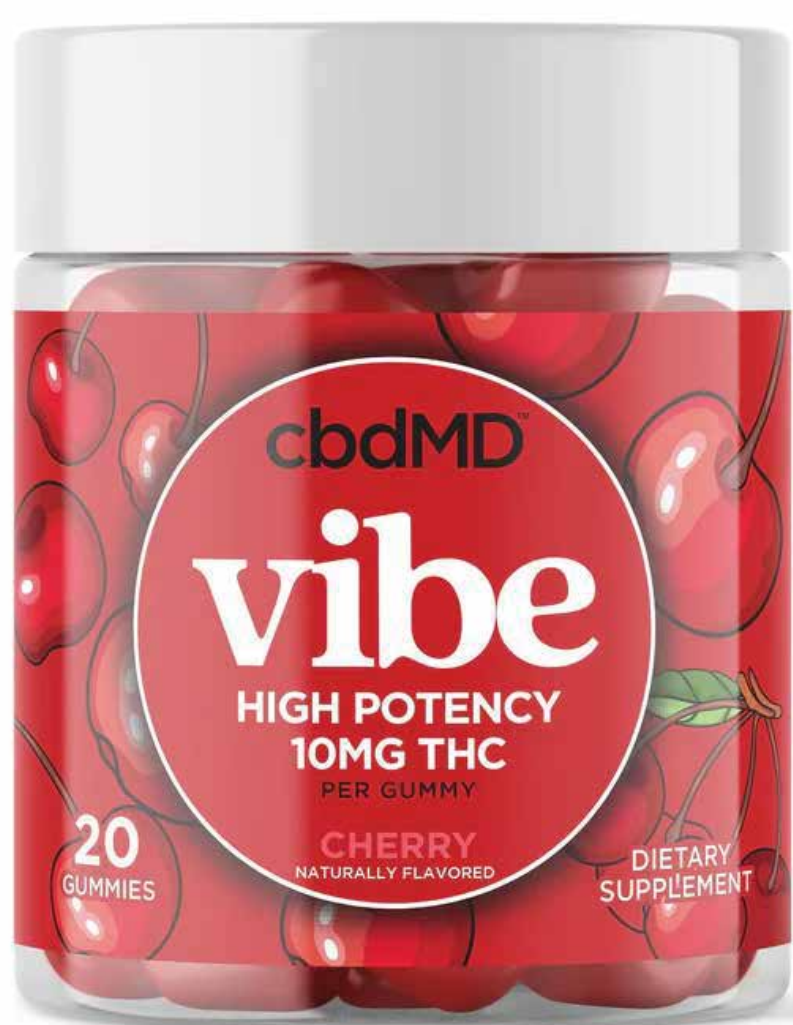

US\$35

GUMMIES THC

cbdMD Delta 9 Gummies Elevate - Sativa

| | |
|----------------|------------|
| Δ9THC / frasco | 150 mg |
| CBD / frasco | 150 mg |
| Gummies/frasco | 30 gummies |
| CBD / gummy | 5 mg |
| Δ9THC / gummy | 5 mg |
| Sabor | Limão |

US\$35

cbdMD Vibe Delta 9 THC Gummies 10 mg THC 60 mg CBD 20 ct

| | |
|----------------|------------|
| CBD/ frasco | 1400 mg |
| Δ9THC/ frasco | 200 mg |
| Gummies/frasco | 20 gummies |
| CBD / gummy | 60 mg |
| Δ9THC/ gummy | 10 mg |
| Sabor | Cereja |